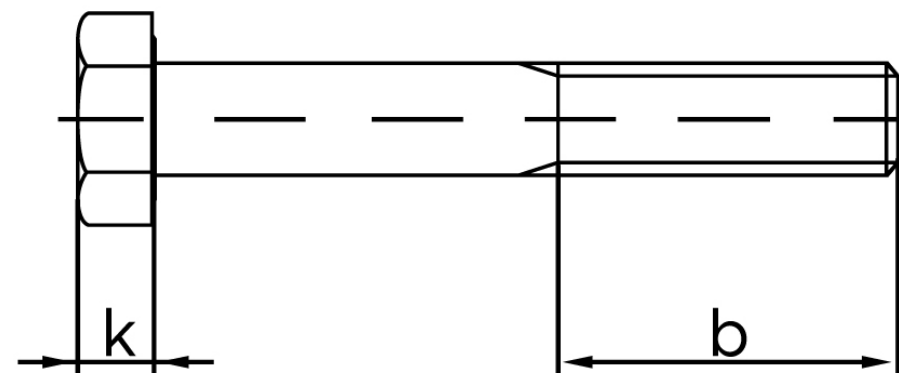

Stålbolt M/møtrik ISO 4016 Stål M16x160 Varmforzinket

SKU: 040164200160160

GTIN:

Norm	ISO 4016
Dimensions	16
S _{ISO/DIN}	24
k	10
b ¹	38
b ²	44
b ³	57
Bemærkning	b ¹ for l ≤ 125 mm b ² for l ≤ 200 mm b ³ for l > 200 mm
Mere info om ISO 4016	ISO 4016