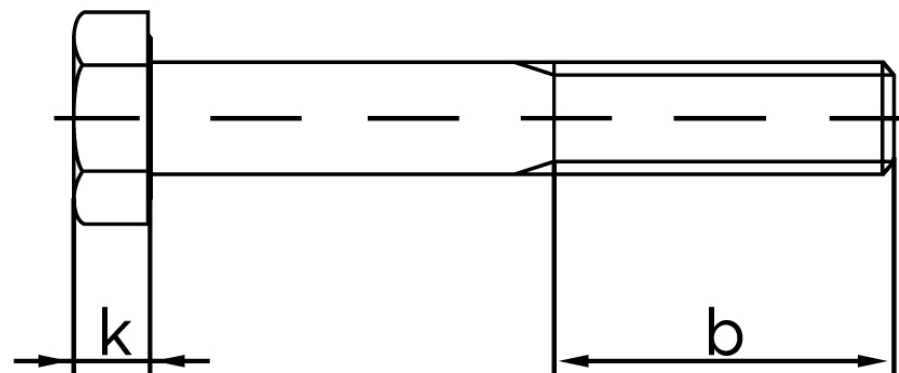

BOLTE

.DK

KVALITETSSKRUER OG -BOLTE PÅ NETTET

Stålbolt M/møtrik ISO 4016 Stål M16x200 U

SKU: 040164000160200

GTIN:

Norm	ISO 4016
Dimensions	16
S _{ISO/DIN}	24
k	10
b ¹	38
b ²	44
b ³	57
Bemærkning	b ¹ for l ≤ 125 mm b ² for l ≤ 200 mm b ³ for l > 200 mm
Mere info om ISO 4016	ISO 4016