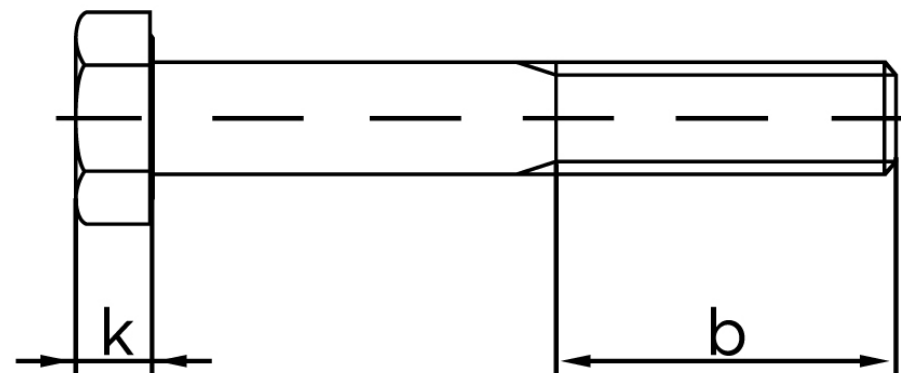

## Stålbolt M/møtrik ISO 4016 Stål M16x30 Ub

SKU: 040164000160030

GTIN:

Norm	ISO 4016
Dimensions	16
S <sub>ISO/DIN</sub>	24
k	10
b <sup>1</sup>	38
b <sup>2</sup>	44
b <sup>3</sup>	57
Bemærkning	b <sup>1</sup> for l ≤ 125 mm b <sup>2</sup> for l ≤ 200 mm b <sup>3</sup> for l > 200 mm
Mere info om ISO 4016	<b>ISO 4016</b>