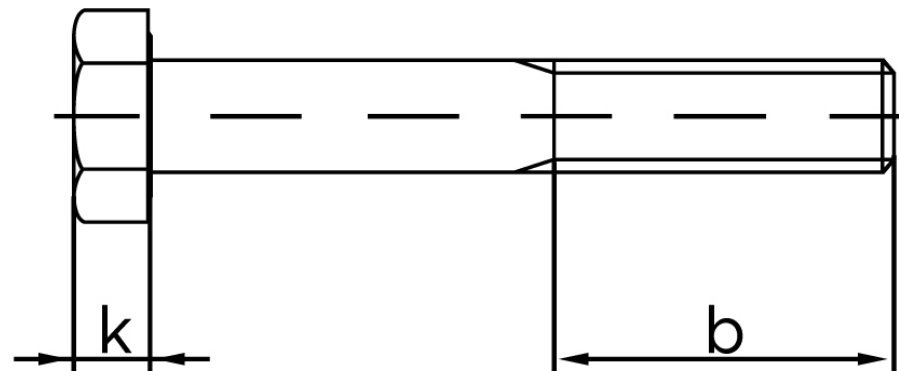

Stålbolt M/møtrik ISO 4016 Stål M16x30 Va

SKU: 040164200160030

GTIN:

Norm	ISO 4016
Dimensions	16
S _{ISO/DIN}	24
k	10
b ¹	38
b ²	44
b ³	57
Bemærkning	b ¹ for l ≤ 125 mm b ² for l ≤ 200 mm b ³ for l > 200 mm
Mere info om ISO 4016	ISO 4016