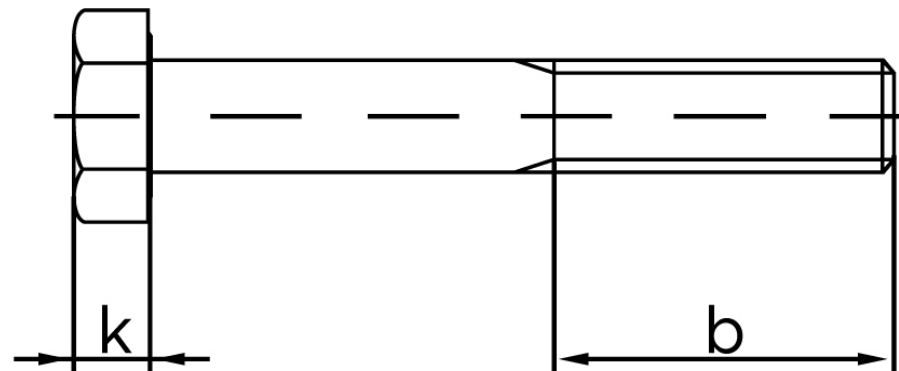

Stålbolt M/møtrik ISO 4016 Stål M16x300 U

SKU: 040164000160300

GTIN:

Norm	ISO 4016
Dimensions	16
S _{ISO/DIN}	24
k	10
b ¹	38
b ²	44
b ³	57
Bemærkning	b ¹ for l ≤ 125 mm b ² for l ≤ 200 mm b ³ for l > 200 mm
Mere info om ISO 4016	ISO 4016