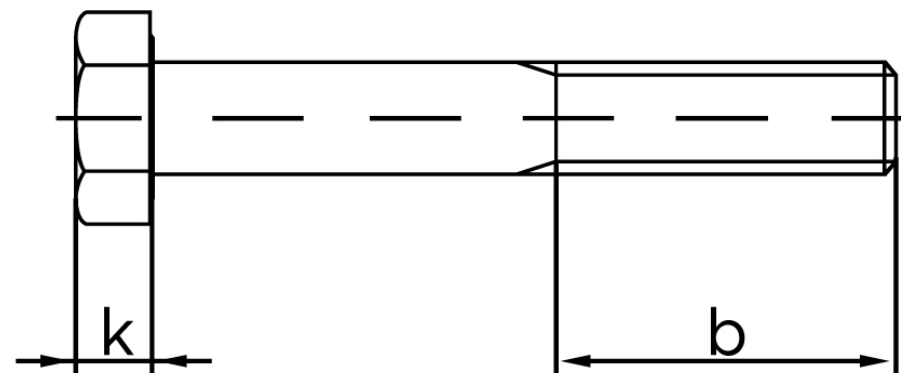

## Stålbolt M/møtrik ISO 4016 Stål M16x340 E

SKU: 040164100160340

GTIN:

Norm	ISO 4016
Dimensions	16
S <sub>ISO/DIN</sub>	24
k	10
b <sup>1</sup>	38
b <sup>2</sup>	44
b <sup>3</sup>	57
Bemærkning	b <sup>1</sup> for l ≤ 125 mm b <sup>2</sup> for l ≤ 200 mm b <sup>3</sup> for l > 200 mm
Mere info om ISO 4016	<b>ISO 4016</b>