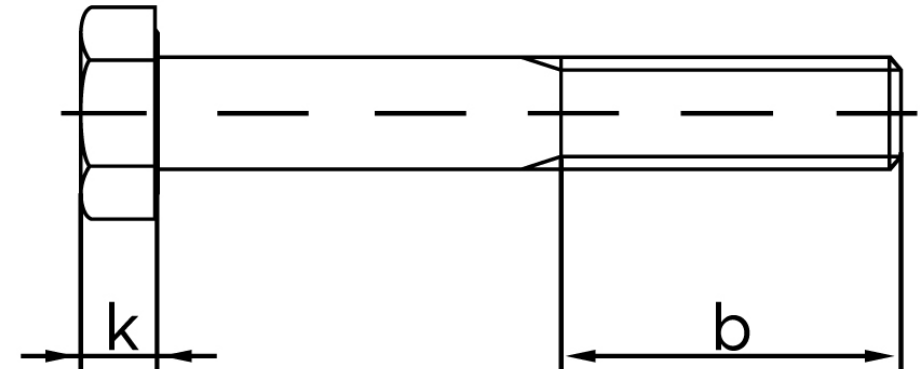

Stålbolt M/møtrik ISO 4016 Stål M16x40 Ub

SKU: 040164000160040

GTIN:

Norm	ISO 4016
Dimensions	16
S _{ISO/DIN}	24
k	10
b ¹	38
b ²	44
b ³	57
Bemærkning	b ¹ for l ≤ 125 mm b ² for l ≤ 200 mm b ³ for l > 200 mm
Mere info om ISO 4016	ISO 4016