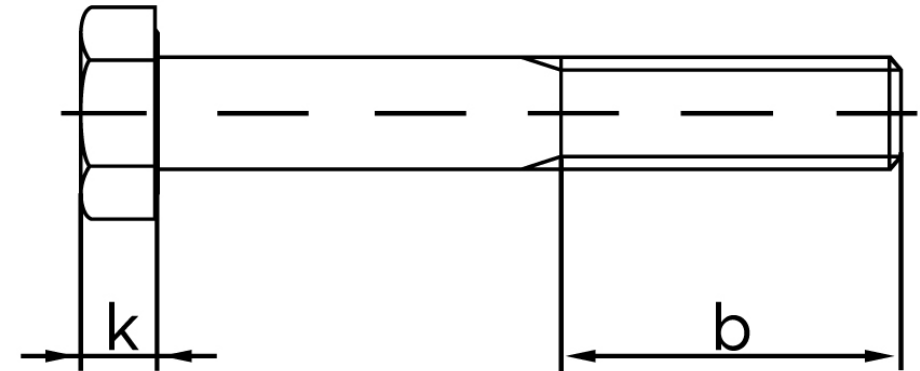

## Stålbolt M/møtrik ISO 4016 Stål M16x55 Elf

SKU: 040164100160055

GTIN:

Norm	ISO 4016
Dimensions	16
S <sub>ISO/DIN</sub>	24
k	10
b <sup>1</sup>	38
b <sup>2</sup>	44
b <sup>3</sup>	57
Bemærkning	b <sup>1</sup> for l ≤ 125 mm b <sup>2</sup> for l ≤ 200 mm b <sup>3</sup> for l > 200 mm
Mere info om ISO 4016	<b>ISO 4016</b>