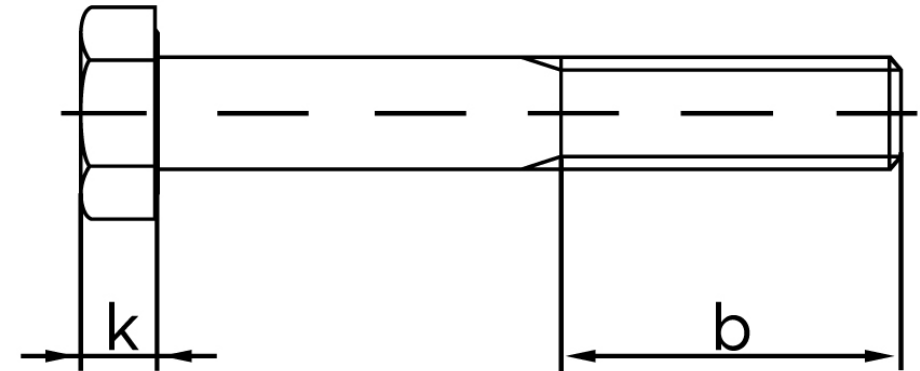

Stålbolt M/møtrik ISO 4016 Stål M16x55 Va

SKU: 040164200160055

GTIN:

Norm	ISO 4016
Dimensions	16
S _{ISO/DIN}	24
k	10
b ¹	38
b ²	44
b ³	57
Bemærkning	b ¹ for l ≤ 125 mm b ² for l ≤ 200 mm b ³ for l > 200 mm
Mere info om ISO 4016	ISO 4016