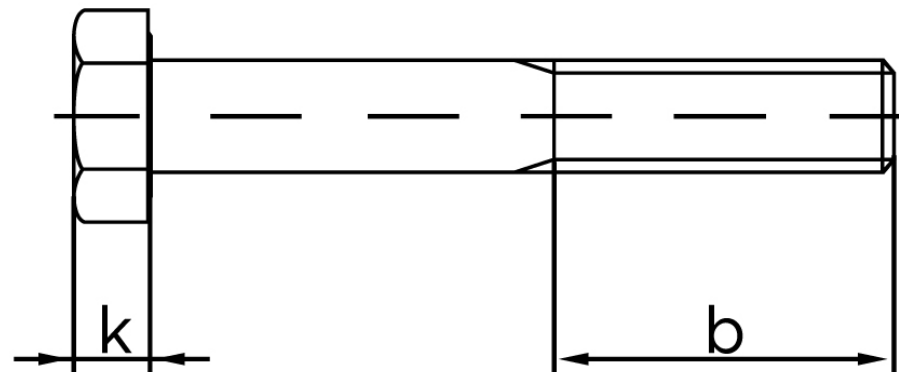

Stålbolt M/møtrik ISO 4016 Stål M16x580 U

SKU: 040164000160580

GTIN:

Norm	ISO 4016
Dimensions	16
S _{ISO/DIN}	24
k	10
b ¹	38
b ²	44
b ³	57
Bemærkning	b ¹ for l ≤ 125 mm b ² for l ≤ 200 mm b ³ for l > 200 mm
Mere info om ISO 4016	ISO 4016