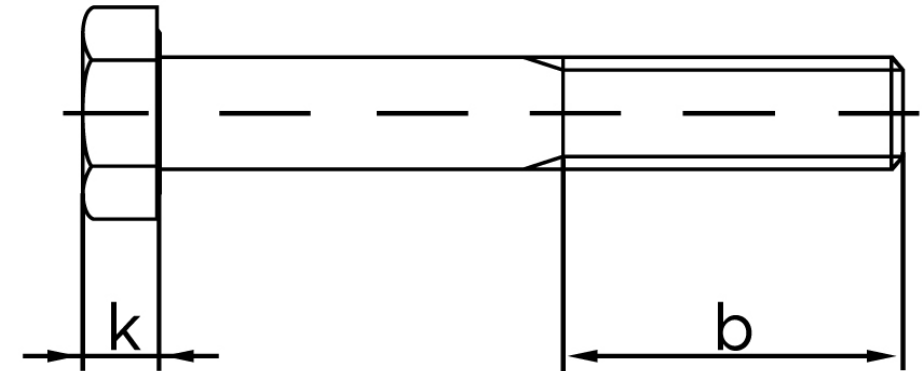

Stålbolt M/møtrik ISO 4016 Stål M16x65 Va

SKU: 040164200160065

GTIN:

Norm	ISO 4016
Dimensions	16
S _{ISO/DIN}	24
k	10
b ¹	38
b ²	44
b ³	57
Bemærkning	b ¹ for l ≤ 125 mm b ² for l ≤ 200 mm b ³ for l > 200 mm
Mere info om ISO 4016	ISO 4016