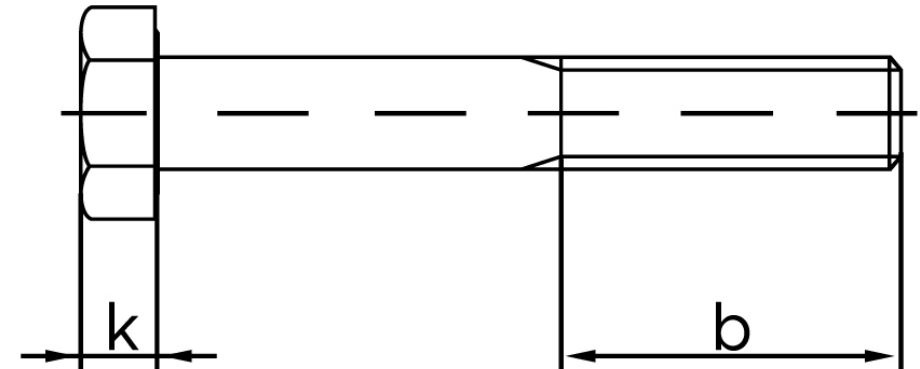

Stålbolt M/møtrik ISO 4016 Stål M16x80 Va

SKU: 040164200160080

GTIN:

Norm	ISO 4016
Dimensions	16
S _{ISO/DIN}	24
k	10
b ¹	38
b ²	44
b ³	57
Bemærkning	b ¹ for l ≤ 125 mm b ² for l ≤ 200 mm b ³ for l > 200 mm
Mere info om ISO 4016	ISO 4016