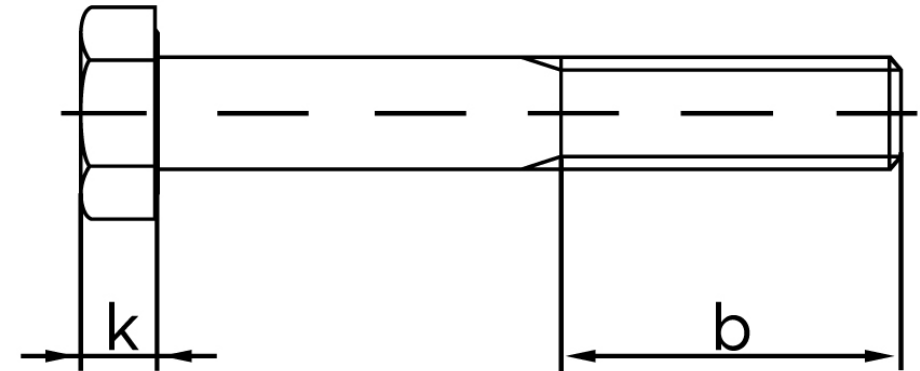

## Stålbolt M/møtrik ISO 4016 Stål M16x85 Elf

SKU: 040164100160085

GTIN:

Norm	ISO 4016
Dimensions	16
S <sub>ISO/DIN</sub>	24
k	10
b <sup>1</sup>	38
b <sup>2</sup>	44
b <sup>3</sup>	57
Bemærkning	b <sup>1</sup> for l ≤ 125 mm b <sup>2</sup> for l ≤ 200 mm b <sup>3</sup> for l > 200 mm
Mere info om ISO 4016	<b>ISO 4016</b>