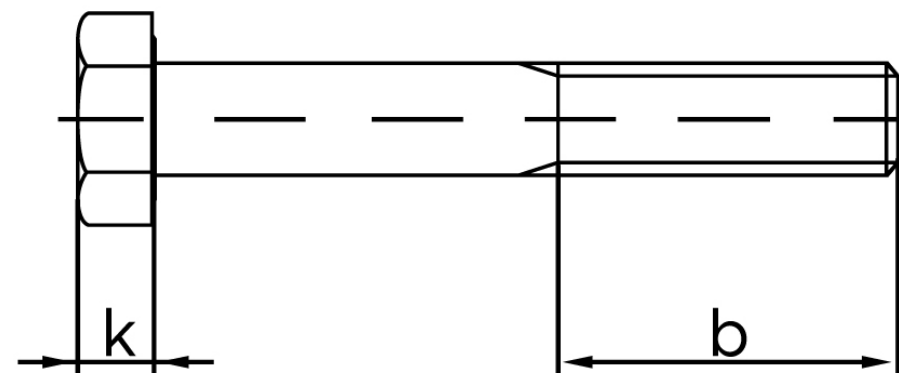

Stålbolt M/møtrik ISO 4016 Stål M20x100 Varmforzinket

SKU: 040164200200100

GTIN:

Norm	ISO 4016
Dimensions	20
S _{ISO/DIN}	30
k	12,5
b ¹	46
b ²	52
b ³	65
Bemærkning	b ¹ for l ≤ 125 mm b ² for l ≤ 200 mm b ³ for l > 200 mm
Mere info om ISO 4016	ISO 4016