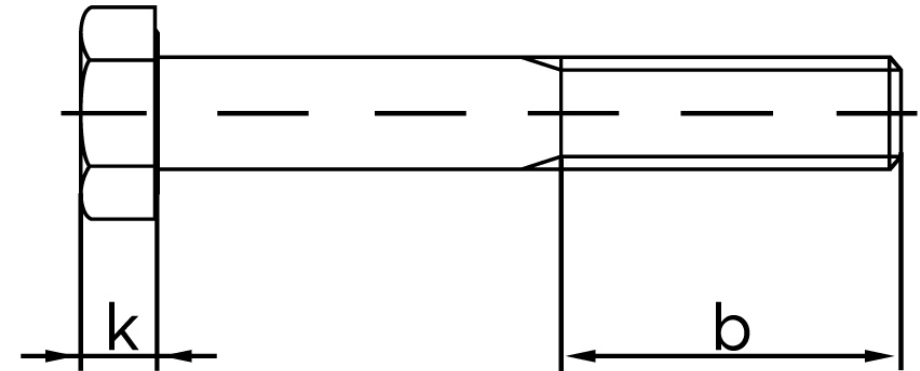

Stålbolt M/møtrik ISO 4016 Stål M20x120 E

SKU: 040164100200120

GTIN:

Norm	ISO 4016
Dimensions	20
S _{ISO/DIN}	30
k	12,5
b ¹	46
b ²	52
b ³	65
Bemærkning	b ¹ for l ≤ 125 mm b ² for l ≤ 200 mm b ³ for l > 200 mm
Mere info om ISO 4016	ISO 4016