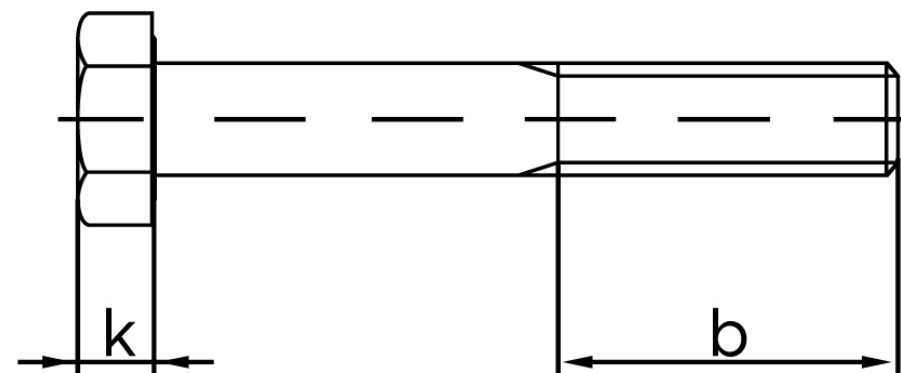

Stålbolt M/møtrik ISO 4016 Stål M20x120 Varmforzinket

SKU: 040164200200120

GTIN:

Norm	ISO 4016
Dimensions	20
S _{ISO/DIN}	30
k	12,5
b ¹	46
b ²	52
b ³	65
Bemærkning	b ¹ for l ≤ 125 mm b ² for l ≤ 200 mm b ³ for l > 200 mm
Mere info om ISO 4016	ISO 4016