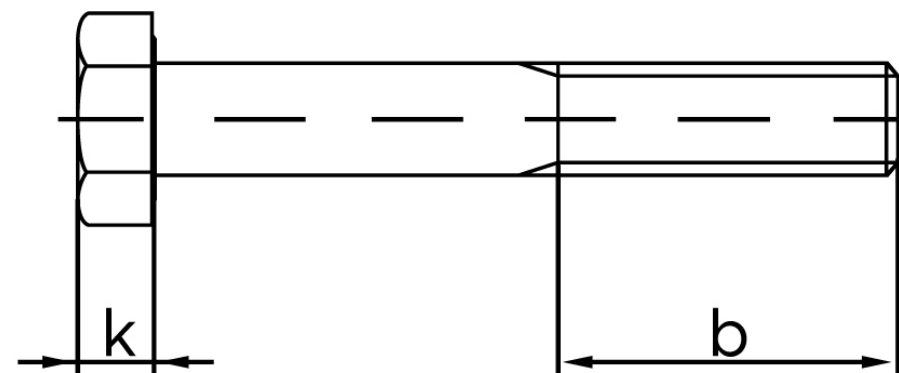

## Stålbolt M/møtrik ISO 4016 Stål M20x130 Varmforzinket

SKU: 040164200200130

GTIN:

Norm	ISO 4016
Dimensions	20
S <sub>ISO/DIN</sub>	30
k	12,5
b <sup>1</sup>	46
b <sup>2</sup>	52
b <sup>3</sup>	65
Bemærkning	b <sup>1</sup> for l ≤ 125 mm b <sup>2</sup> for l ≤ 200 mm b <sup>3</sup> for l > 200 mm
Mere info om ISO 4016	<b>ISO 4016</b>