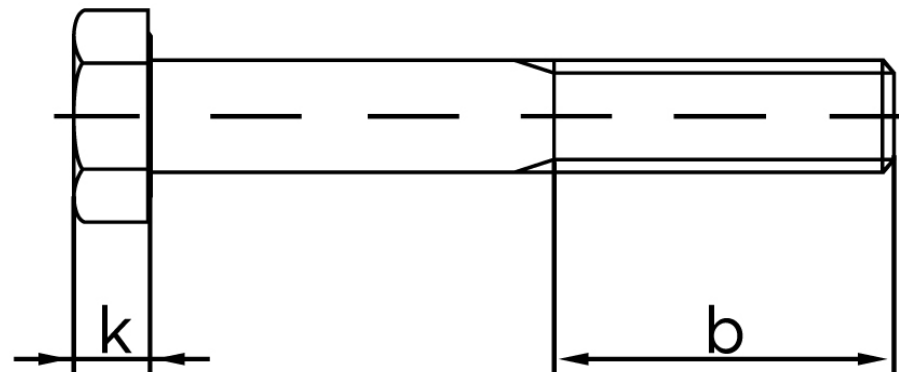

Stålbolt M/møtrik ISO 4016 Stål M20x140 U

SKU: 040164000200140

GTIN:

Norm	ISO 4016
Dimensions	20
S _{ISO/DIN}	30
k	12,5
b ¹	46
b ²	52
b ³	65
Bemærkning	b ¹ for l ≤ 125 mm b ² for l ≤ 200 mm b ³ for l > 200 mm
Mere info om ISO 4016	ISO 4016