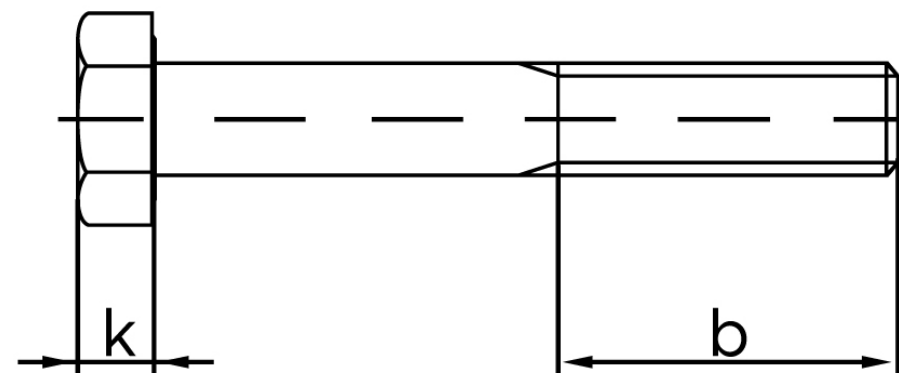

Stålbolt M/møtrik ISO 4016 Stål M20x150 Varmforzinket

SKU: 040164200200150

GTIN:

| Norm | ISO 4016 |
|-----------------------|---|
| Dimensions | 20 |
| S _{ISO/DIN} | 30 |
| k | 12,5 |
| b ¹ | 46 |
| b ² | 52 |
| b ³ | 65 |
| Bemærkning | b ¹ for l ≤ 125 mm b ² for l ≤ 200 mm b ³ for l > 200 mm |
| Mere info om ISO 4016 | ISO 4016 |