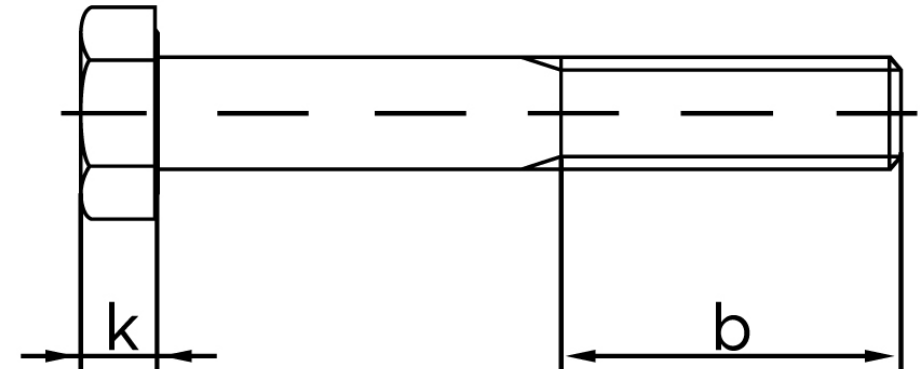

Stålbolt M/møtrik ISO 4016 Stål M20x160 U

SKU: 040164000200160

GTIN:

Norm	ISO 4016
Dimensions	20
S _{ISO/DIN}	30
k	12,5
b ¹	46
b ²	52
b ³	65
Bemærkning	b ¹ for l ≤ 125 mm b ² for l ≤ 200 mm b ³ for l > 200 mm
Mere info om ISO 4016	ISO 4016