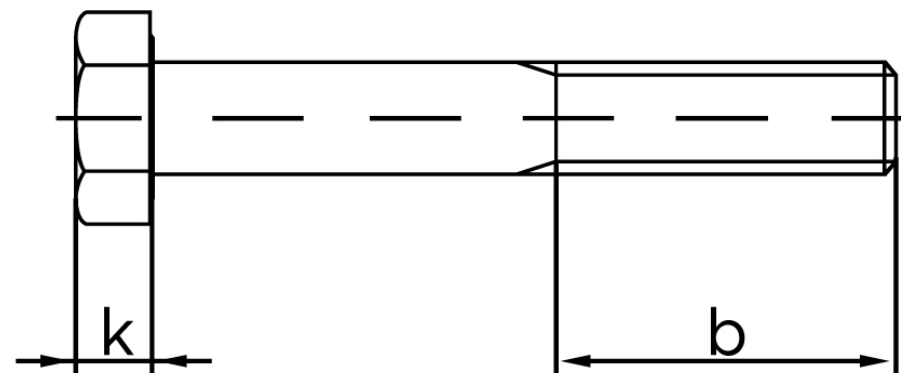

## Stålbolt M/møtrik ISO 4016 Stål M20x190 U

SKU: 040164000200190

GTIN:

Norm	ISO 4016
Dimensions	20
S <sub>ISO/DIN</sub>	30
k	12,5
b <sup>1</sup>	46
b <sup>2</sup>	52
b <sup>3</sup>	65
Bemærkning	b <sup>1</sup> for l ≤ 125 mm b <sup>2</sup> for l ≤ 200 mm b <sup>3</sup> for l > 200 mm
Mere info om ISO 4016	<b>ISO 4016</b>