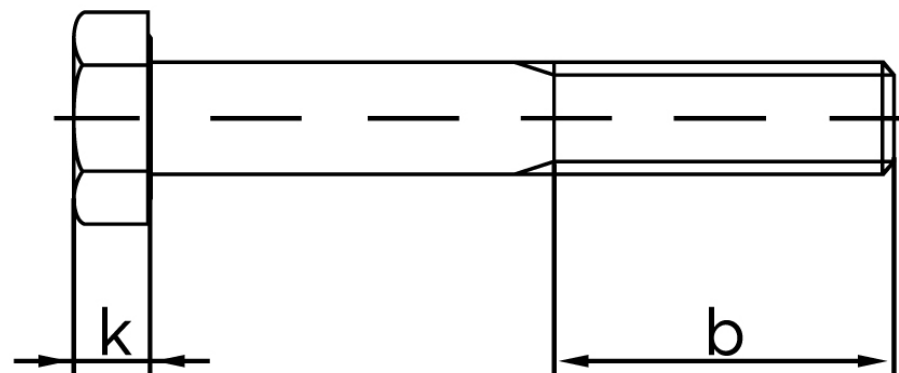

BOLTE

.DK

KVALITETSSKRUER OG -BOLTE PÅ NETTET

Stålbolt M/møtrik ISO 4016 Stål M20x400 E

SKU: 040164100200400

GTIN:

Norm	ISO 4016
Dimensions	20
S _{ISO/DIN}	30
k	12,5
b ¹	46
b ²	52
b ³	65
Bemærkning	b ¹ for l ≤ 125 mm b ² for l ≤ 200 mm b ³ for l > 200 mm
Mere info om ISO 4016	ISO 4016