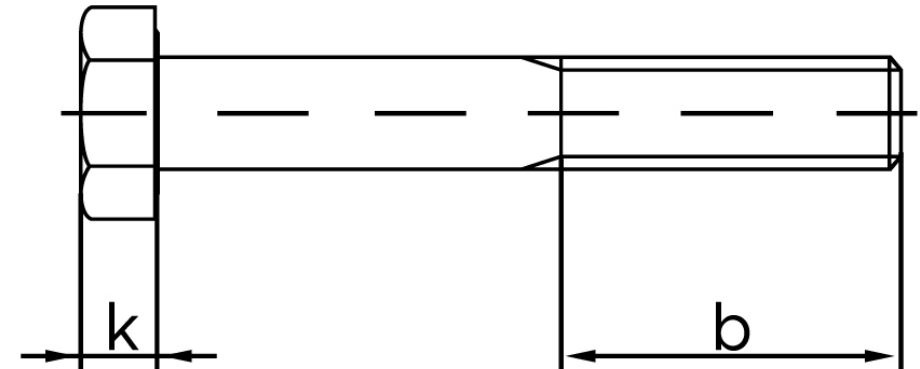

Stålbolt M/møtrik ISO 4016 Stål M20x45 Ub

SKU: 040164000200045

GTIN:

Norm	ISO 4016
Dimensions	20
S _{ISO/DIN}	30
k	12,5
b ¹	46
b ²	52
b ³	65
Bemærkning	b ¹ for l ≤ 125 mm b ² for l ≤ 200 mm b ³ for l > 200 mm
Mere info om ISO 4016	ISO 4016