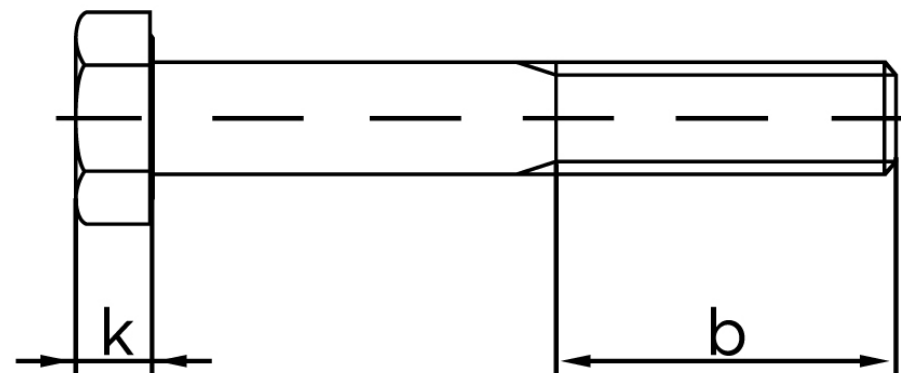

Stålbolt M/møtrik ISO 4016 Stål M20x50 Va

SKU: 040164200200050

GTIN:

Norm	ISO 4016
Dimensions	20
S _{ISO/DIN}	30
k	12,5
b ¹	46
b ²	52
b ³	65
Bemærkning	b ¹ for l ≤ 125 mm b ² for l ≤ 200 mm b ³ for l > 200 mm
Mere info om ISO 4016	ISO 4016