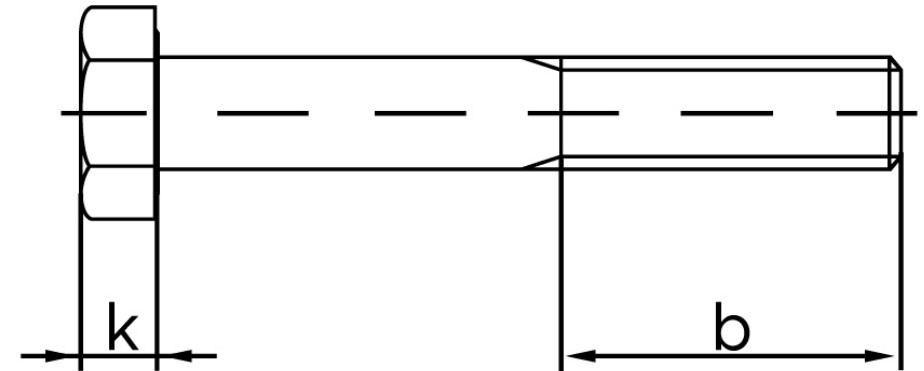

Stålbolt M/møtrik ISO 4016 Stål M20x55 Ub

SKU: 040164000200055

GTIN:

Norm	ISO 4016
Dimensions	20
S _{ISO/DIN}	30
k	12,5
b ¹	46
b ²	52
b ³	65
Bemærkning	b ¹ for l ≤ 125 mm b ² for l ≤ 200 mm b ³ for l > 200 mm
Mere info om ISO 4016	ISO 4016