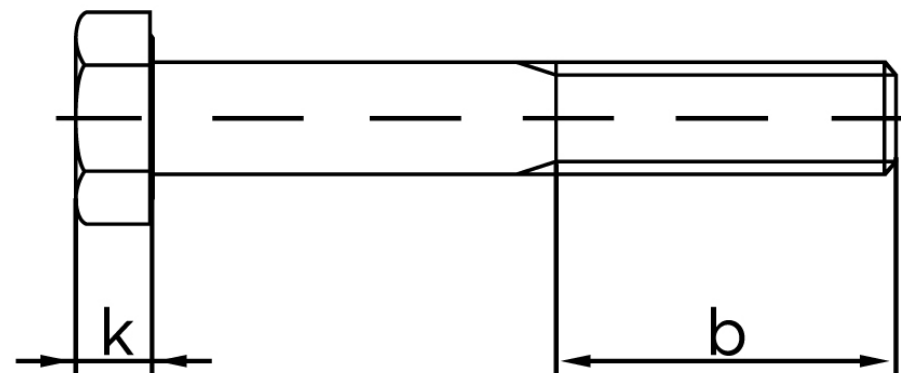

Stålbolt M/møtrik ISO 4016 Stål M20x55 Va

SKU: 040164200200055

GTIN:

Norm	ISO 4016
Dimensions	20
S _{ISO/DIN}	30
k	12,5
b ¹	46
b ²	52
b ³	65
Bemærkning	b ¹ for l ≤ 125 mm b ² for l ≤ 200 mm b ³ for l > 200 mm
Mere info om ISO 4016	ISO 4016