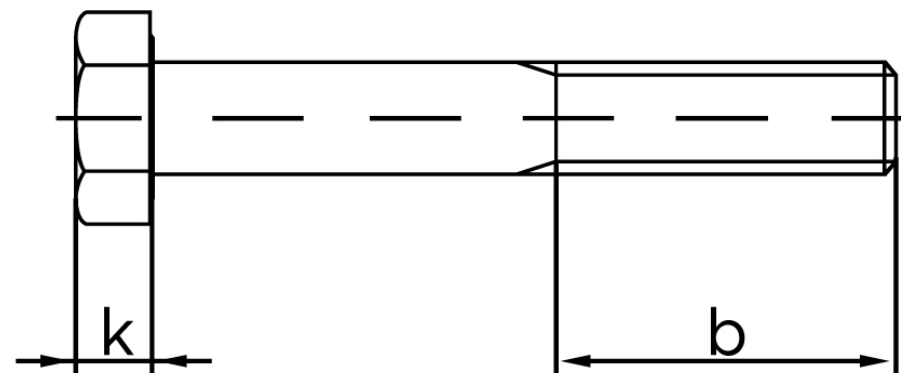

## Stålbolt M/møtrik ISO 4016 Stål M20x65 Ub

SKU: 040164000200065

GTIN:

| Norm                  | ISO 4016  |
|-----------------------|---|
| Dimensions            | 20  |
| S <sub>ISO/DIN</sub>  | 30  |
| k                     | 12,5  |
| b <sup>1</sup>        | 46  |
| b <sup>2</sup>        | 52  |
| b <sup>3</sup>        | 65  |
| Bemærkning            | b <sup>1</sup> for l ≤ 125 mm<br>b <sup>2</sup> for l ≤ 200 mm<br>b <sup>3</sup> for l > 200 mm |
| Mere info om ISO 4016 | <b>ISO 4016</b>   |