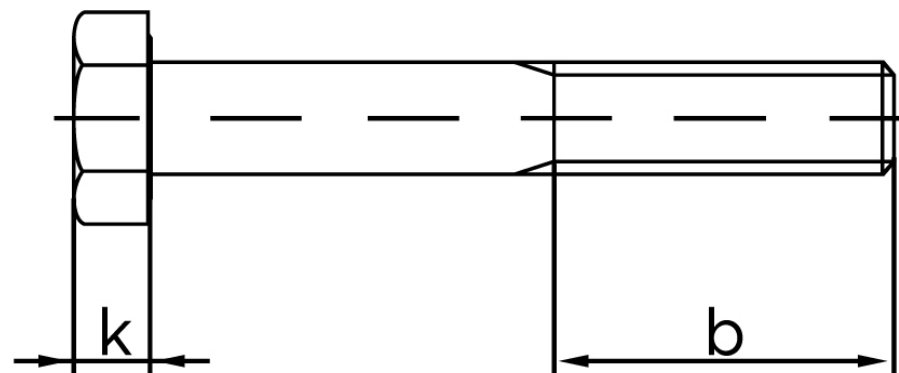

BOLTE

.DK

KVALITETSSKRUER OG -BOLTE PÅ NETTET

Stålbolt M/møtrik ISO 4016 Stål M20x65 Va

SKU: 040164200200065

GTIN:

Norm	ISO 4016
Dimensions	20
S _{ISO/DIN}	30
k	12,5
b ¹	46
b ²	52
b ³	65
Bemærkning	b ¹ for l ≤ 125 mm b ² for l ≤ 200 mm b ³ for l > 200 mm
Mere info om ISO 4016	ISO 4016