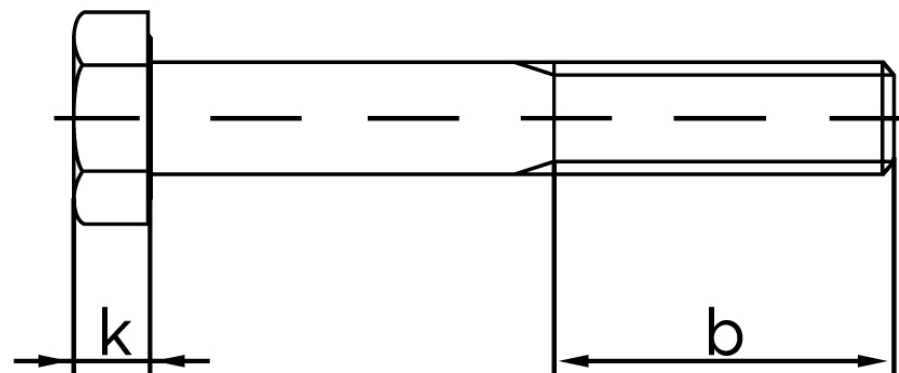

BOLTE

.DK

KVALITETSSKRUER OG -BOLTE PÅ NETTET

Stålbolt M/møtrik ISO 4016 Stål M20x70 Va

SKU: 040164200200070

GTIN:

Norm	ISO 4016
Dimensions	20
S _{ISO/DIN}	30
k	12,5
b ¹	46
b ²	52
b ³	65
Bemærkning	b ¹ for l ≤ 125 mm b ² for l ≤ 200 mm b ³ for l > 200 mm
Mere info om ISO 4016	ISO 4016