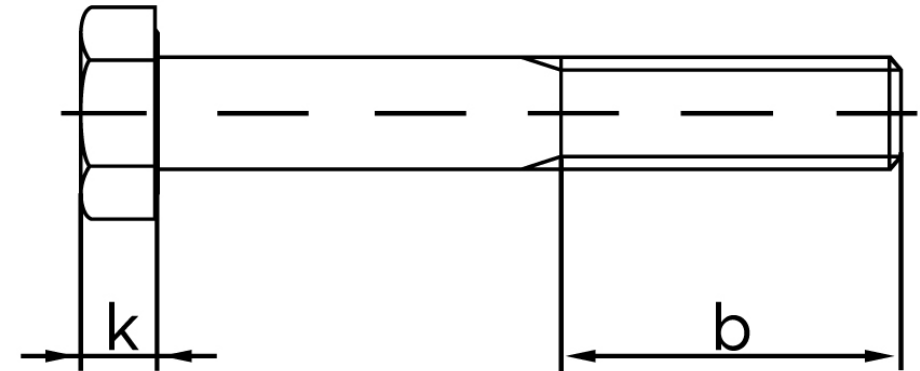

Stålbolt M/møtrik ISO 4016 Stål M20x80 Va

SKU: 040164200200080

GTIN:

Norm	ISO 4016
Dimensions	20
S _{ISO/DIN}	30
k	12,5
b ¹	46
b ²	52
b ³	65
Bemærkning	b ¹ for l ≤ 125 mm b ² for l ≤ 200 mm b ³ for l > 200 mm
Mere info om ISO 4016	ISO 4016