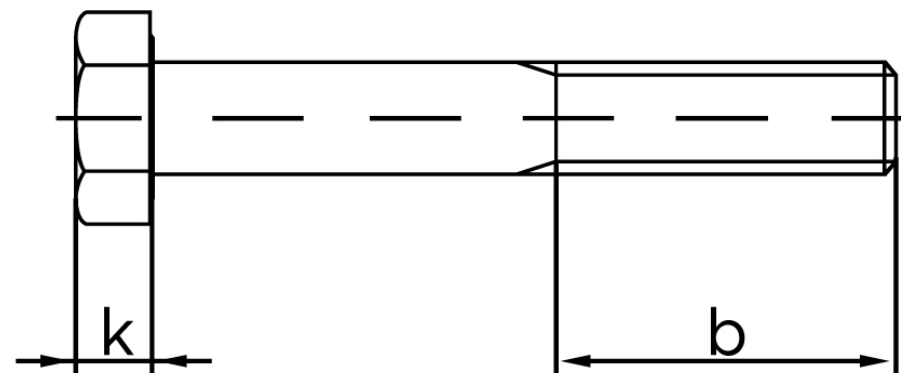

Stålbolt M/møtrik ISO 4016 Stål M20x85 Ub

SKU: 040164000200085

GTIN:

Norm	ISO 4016
Dimensions	20
S _{ISO/DIN}	30
k	12,5
b ¹	46
b ²	52
b ³	65
Bemærkning	b ¹ for l ≤ 125 mm b ² for l ≤ 200 mm b ³ for l > 200 mm
Mere info om ISO 4016	ISO 4016