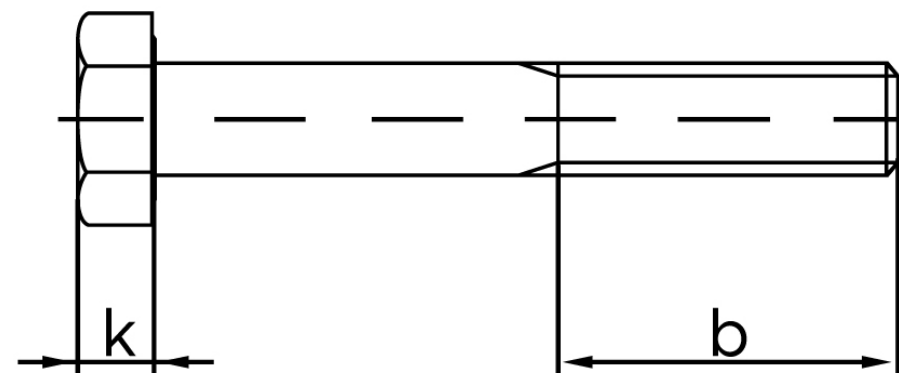

Stålbolt M/møtrik ISO 4016 Stål M24x120 Varmforzinket

SKU: 040164200240120

GTIN:

Norm	ISO 4016
Dimensions	24
S _{ISO/DIN}	36
k	15
b ¹	54
b ²	60
b ³	73
Bemærkning	b ¹ for l ≤ 125 mm b ² for l ≤ 200 mm b ³ for l > 200 mm
Mere info om ISO 4016	ISO 4016