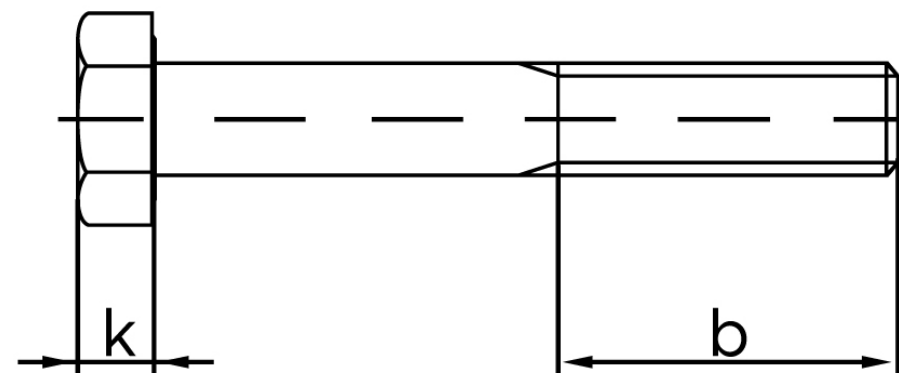

Stålbolt M/møtrik ISO 4016 Stål M24x200 Varmforzinket

SKU: 040164200240200

GTIN:

Norm	ISO 4016
Dimensions	24
S _{ISO/DIN}	36
k	15
b ¹	54
b ²	60
b ³	73
Bemærkning	b ¹ for l ≤ 125 mm b ² for l ≤ 200 mm b ³ for l > 200 mm
Mere info om ISO 4016	ISO 4016