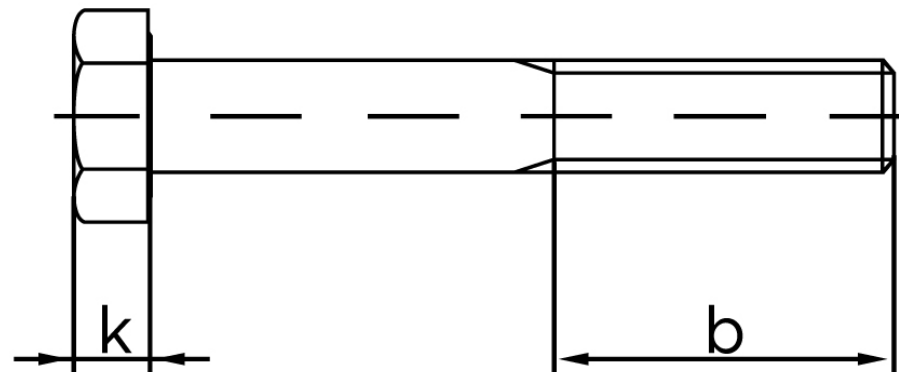

## Stålbolt M/møtrik ISO 4016 Stål M24x220 E

SKU: 040164100240220

GTIN:

Norm	ISO 4016
Dimensions	24
S <sub>ISO/DIN</sub>	36
k	15
b <sup>1</sup>	54
b <sup>2</sup>	60
b <sup>3</sup>	73
Bemærkning	b <sup>1</sup> for l ≤ 125 mm b <sup>2</sup> for l ≤ 200 mm b <sup>3</sup> for l > 200 mm
Mere info om ISO 4016	<b>ISO 4016</b>