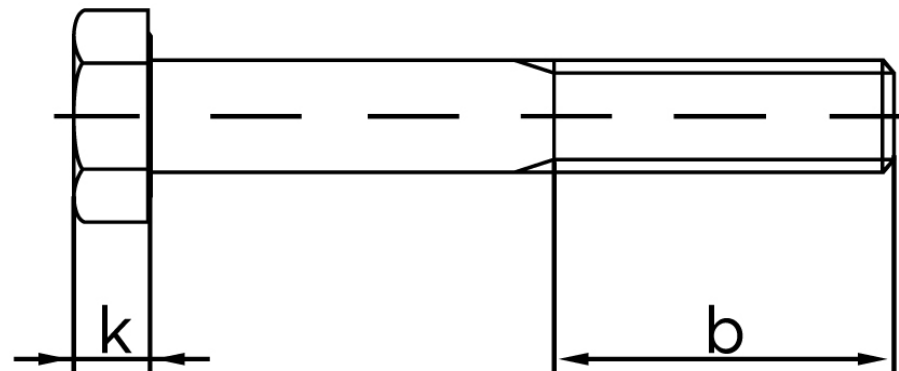

Stålbolt M/møtrik ISO 4016 Stål M24x50 Elf

SKU: 040164100240050

GTIN:

Norm	ISO 4016
Dimensions	24
S _{ISO/DIN}	36
k	15
b ¹	54
b ²	60
b ³	73
Bemærkning	b ¹ for l ≤ 125 mm b ² for l ≤ 200 mm b ³ for l > 200 mm
Mere info om ISO 4016	ISO 4016