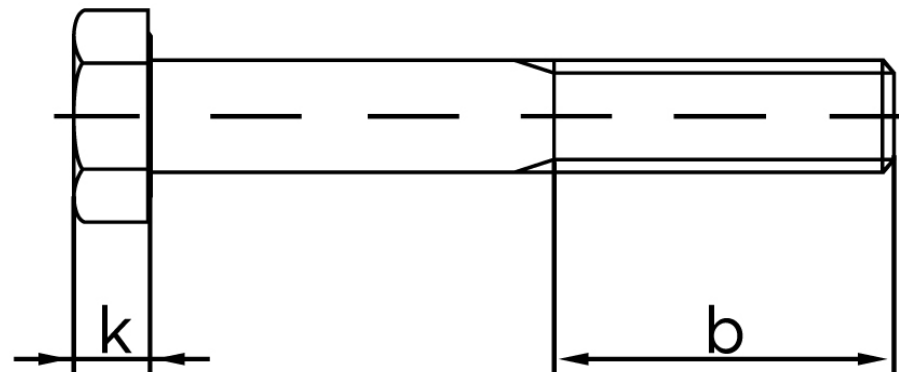

## Stålbolt M/møtrik ISO 4016 Stål M24x55 Ub

SKU: 040164000240055

GTIN:

Norm	ISO 4016
Dimensions	24
S <sub>ISO/DIN</sub>	36
k	15
b <sup>1</sup>	54
b <sup>2</sup>	60
b <sup>3</sup>	73
Bemærkning	b <sup>1</sup> for l ≤ 125 mm b <sup>2</sup> for l ≤ 200 mm b <sup>3</sup> for l > 200 mm
Mere info om ISO 4016	<b>ISO 4016</b>