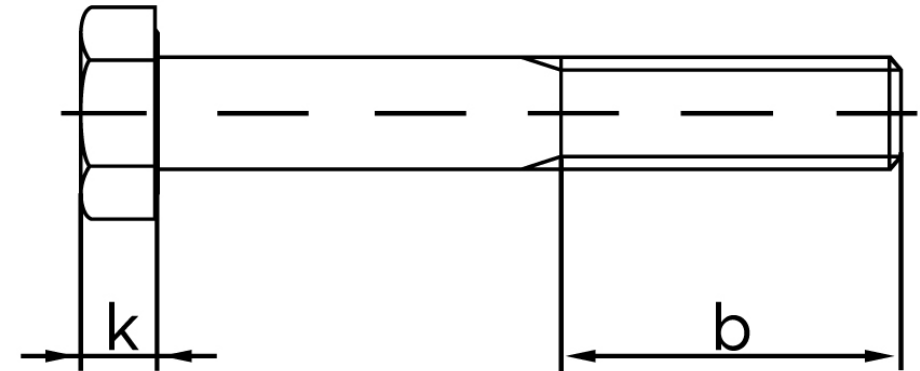

## Stålbolt M/møtrik ISO 4016 Stål M24x55 Elf

SKU: 040164100240055

GTIN:

Norm	ISO 4016
Dimensions	24
S <sub>ISO/DIN</sub>	36
k	15
b <sup>1</sup>	54
b <sup>2</sup>	60
b <sup>3</sup>	73
Bemærkning	b <sup>1</sup> for l ≤ 125 mm b <sup>2</sup> for l ≤ 200 mm b <sup>3</sup> for l > 200 mm
Mere info om ISO 4016	<b>ISO 4016</b>