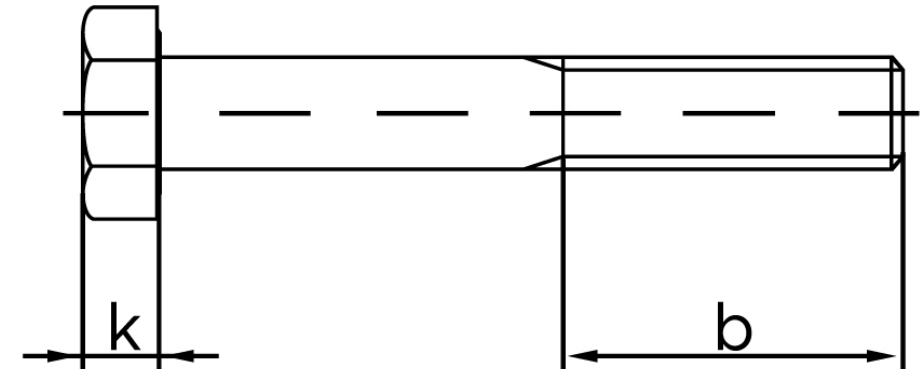

Stålbolt M/møtrik ISO 4016 Stål M24x560 U

SKU: 040164000240560

GTIN:

Norm	ISO 4016
Dimensions	24
S _{ISO/DIN}	36
k	15
b ¹	54
b ²	60
b ³	73
Bemærkning	b ¹ for l ≤ 125 mm b ² for l ≤ 200 mm b ³ for l > 200 mm
Mere info om ISO 4016	ISO 4016