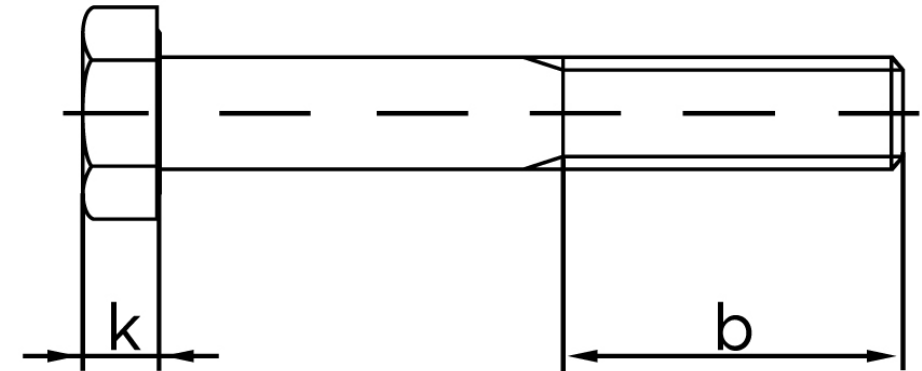

Stålbolt M/møtrik ISO 4016 Stål M24x580 U

SKU: 040164000240580

GTIN:

Norm	ISO 4016
Dimensions	24
S _{ISO/DIN}	36
k	15
b ¹	54
b ²	60
b ³	73
Bemærkning	b ¹ for l ≤ 125 mm b ² for l ≤ 200 mm b ³ for l > 200 mm
Mere info om ISO 4016	ISO 4016