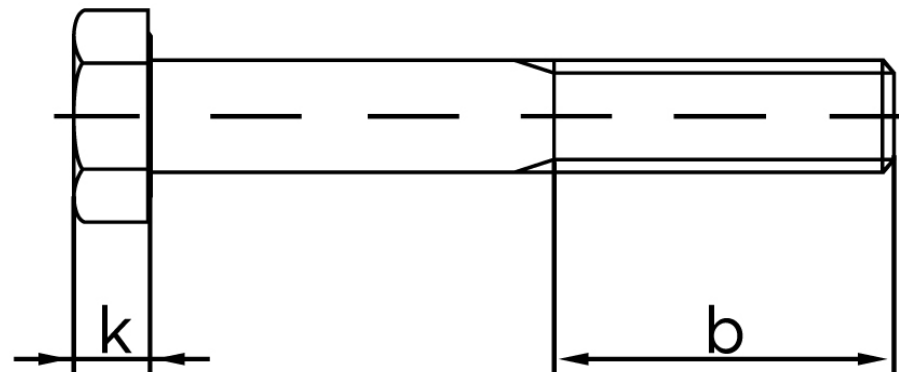

## Stålbolt M/møtrik ISO 4016 Stål M24x60 Ub

SKU: 040164000240060

GTIN:

Norm	ISO 4016
Dimensions	24
S <sub>ISO/DIN</sub>	36
k	15
b <sup>1</sup>	54
b <sup>2</sup>	60
b <sup>3</sup>	73
Bemærkning	b <sup>1</sup> for l ≤ 125 mm b <sup>2</sup> for l ≤ 200 mm b <sup>3</sup> for l > 200 mm
Mere info om ISO 4016	<b>ISO 4016</b>