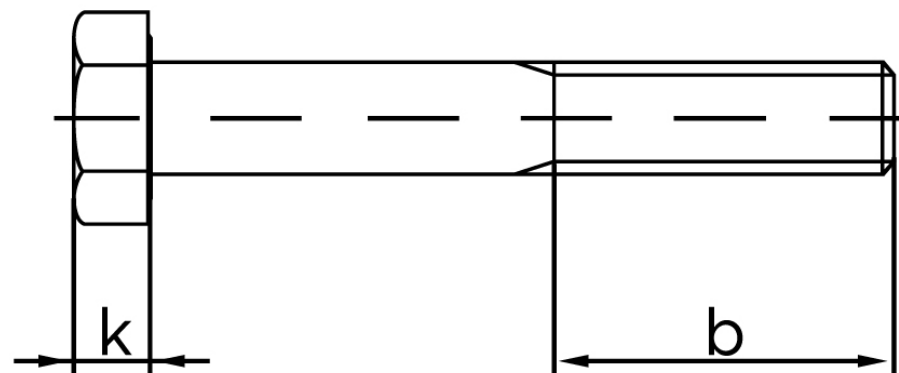

## Stålbolt M/møtrik ISO 4016 Stål M27x110 U

SKU: 040164000270110

GTIN:

Norm	ISO 4016
Dimensions	27
S <sub>ISO/DIN</sub>	41
k	17
b <sup>1</sup>	60
b <sup>2</sup>	66
b <sup>3</sup>	79
Bemærkning	b <sup>1</sup> for l ≤ 125 mm b <sup>2</sup> for l ≤ 200 mm b <sup>3</sup> for l > 200 mm
Mere info om ISO 4016	<b>ISO 4016</b>