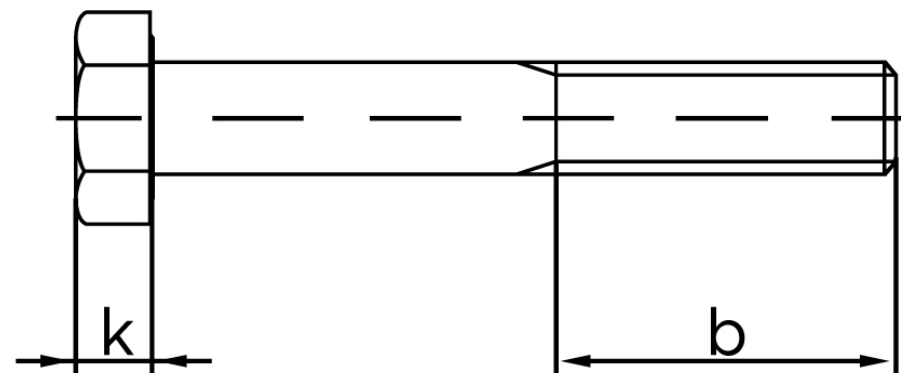

## Stålbolt M/møtrik ISO 4016 Stål M27x120 U

SKU: 040164000270120

GTIN:

Norm	ISO 4016
Dimensions	27
S <sub>ISO/DIN</sub>	41
k	17
b <sup>1</sup>	60
b <sup>2</sup>	66
b <sup>3</sup>	79
Bemærkning	b <sup>1</sup> for l ≤ 125 mm b <sup>2</sup> for l ≤ 200 mm b <sup>3</sup> for l > 200 mm
Mere info om ISO 4016	<b>ISO 4016</b>