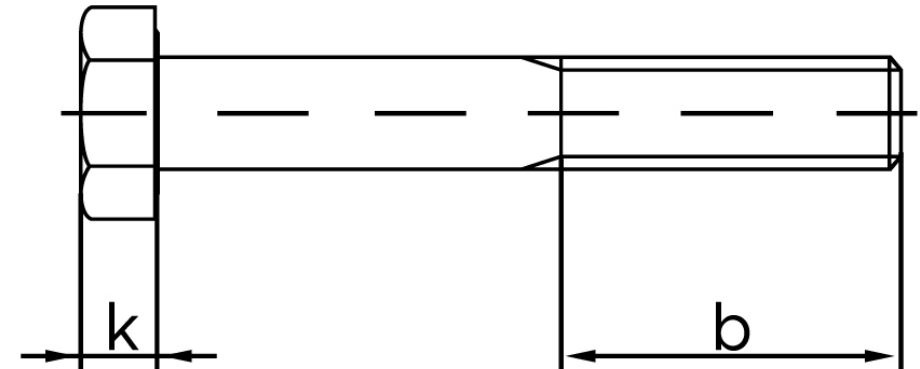

Stålbolt M/møtrik ISO 4016 Stål M27x90 Elf

SKU: 040164100270090

GTIN:

Norm	ISO 4016
Dimensions	27
S _{ISO/DIN}	41
k	17
b ¹	60
b ²	66
b ³	79
Bemærkning	b ¹ for l ≤ 125 mm b ² for l ≤ 200 mm b ³ for l > 200 mm
Mere info om ISO 4016	ISO 4016