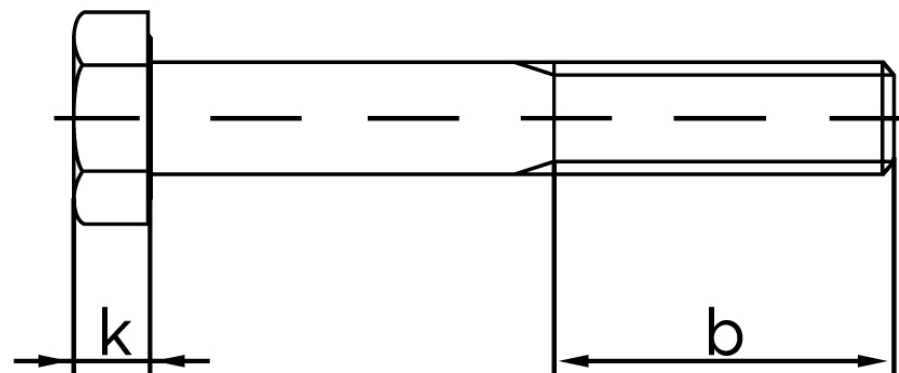

BOLTE

.DK

KVALITETSSKRUER OG -BOLTE PÅ NETTET

Stålbolt M/møtrik ISO 4016 Stål M30x200 E

SKU: 040164100300200

GTIN:

Norm	ISO 4016
Dimensions	30
S _{ISO/DIN}	46
k	18,7
b ¹	66
b ²	72
b ³	85
Bemærkning	b ¹ for l ≤ 125 mm b ² for l ≤ 200 mm b ³ for l > 200 mm
Mere info om ISO 4016	ISO 4016