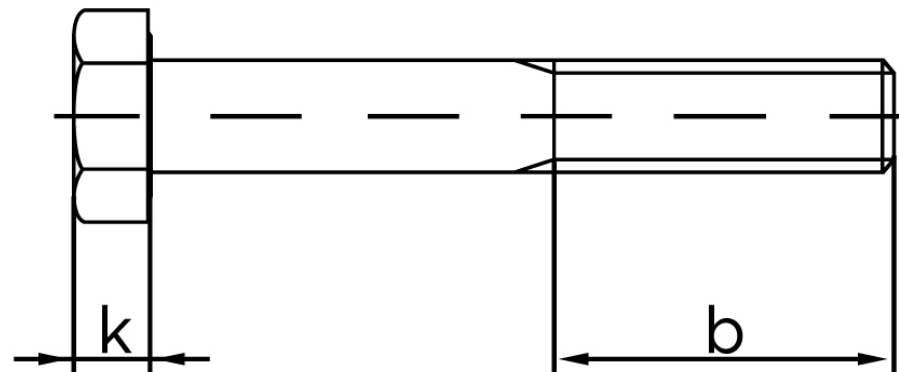

Stålbolt M/møtrik ISO 4016 Stål M30x300 U

SKU: 040164000300300

GTIN:

Norm	ISO 4016
Dimensions	30
S _{ISO/DIN}	46
k	18,7
b ¹	66
b ²	72
b ³	85
Bemærkning	b ¹ for l ≤ 125 mm b ² for l ≤ 200 mm b ³ for l > 200 mm
Mere info om ISO 4016	ISO 4016