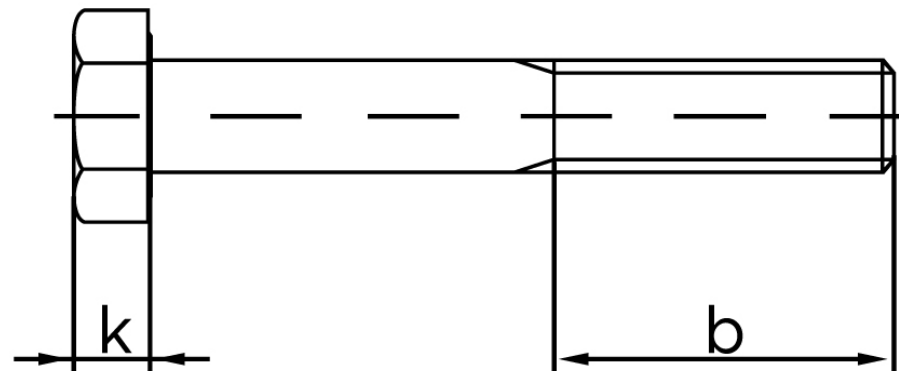

Stålbolt M/møtrik ISO 4016 Stål M30x80 Elf

SKU: 040164100300080

GTIN:

Norm	ISO 4016
Dimensions	30
S _{ISO/DIN}	46
k	18,7
b ¹	66
b ²	72
b ³	85
Bemærkning	b ¹ for l ≤ 125 mm b ² for l ≤ 200 mm b ³ for l > 200 mm
Mere info om ISO 4016	ISO 4016