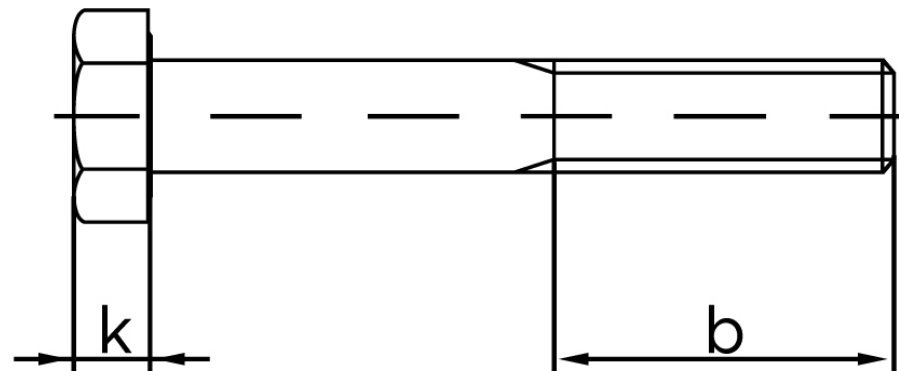

Stålbolt M/møtrik ISO 4016 Stål M33x120 E

SKU: 040164100330120

GTIN:

Norm	ISO 4016
Dimensions	33
S _{ISO/DIN}	50
k	21
b ¹	72
b ²	78
b ³	91
Bemærkning	b ¹ for l ≤ 125 mm b ² for l ≤ 200 mm b ³ for l > 200 mm
Mere info om ISO 4016	ISO 4016