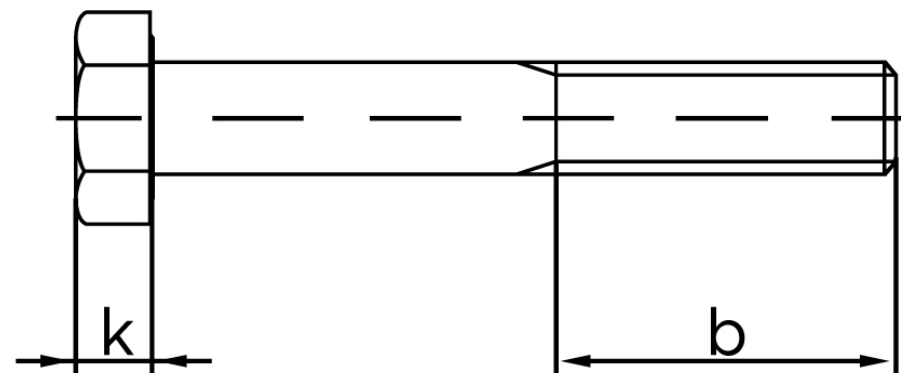

Stålbolt M/møtrik ISO 4016 Stål M33x140 U

SKU: 040164000330140

GTIN:

Norm	ISO 4016
Dimensions	33
S _{ISO/DIN}	50
k	21
b ¹	72
b ²	78
b ³	91
Bemærkning	b ¹ for l ≤ 125 mm b ² for l ≤ 200 mm b ³ for l > 200 mm
Mere info om ISO 4016	ISO 4016