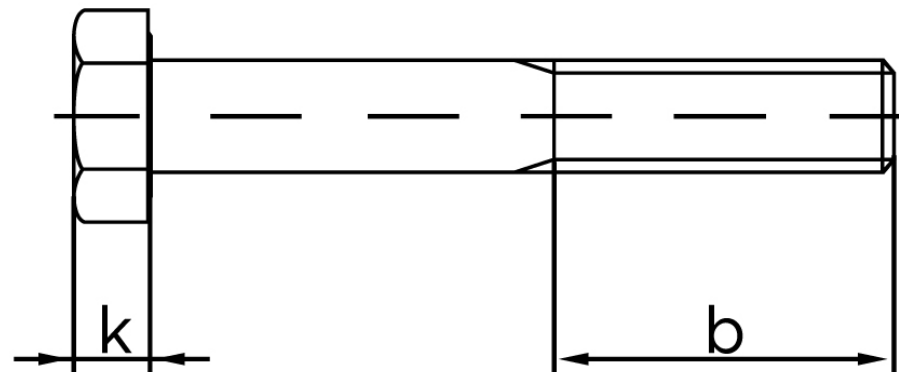

Stålbolt M/møtrik ISO 4016 Stål M33x150 E

SKU: 040164100330150

GTIN:

Norm	ISO 4016
Dimensions	33
S _{ISO/DIN}	50
k	21
b ¹	72
b ²	78
b ³	91
Bemærkning	b ¹ for l ≤ 125 mm b ² for l ≤ 200 mm b ³ for l > 200 mm
Mere info om ISO 4016	ISO 4016