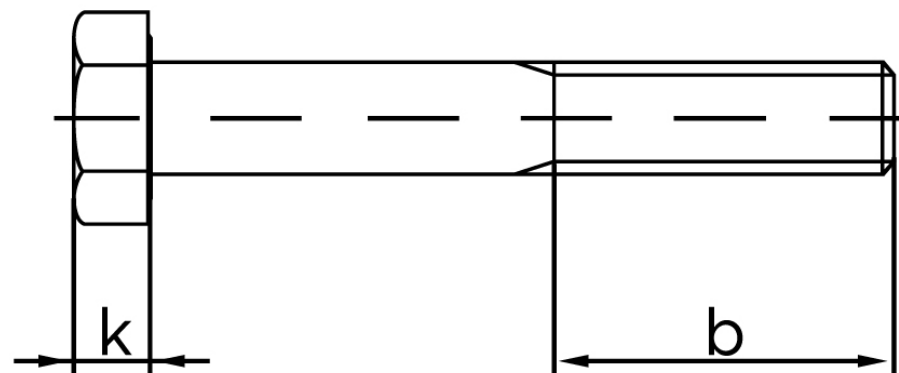

Stålbolt M/møtrik ISO 4016 Stål M33x300 U

SKU: 040164000330300

GTIN:

Norm	ISO 4016
Dimensions	33
S _{ISO/DIN}	50
k	21
b ¹	72
b ²	78
b ³	91
Bemærkning	b ¹ for l ≤ 125 mm b ² for l ≤ 200 mm b ³ for l > 200 mm
Mere info om ISO 4016	ISO 4016